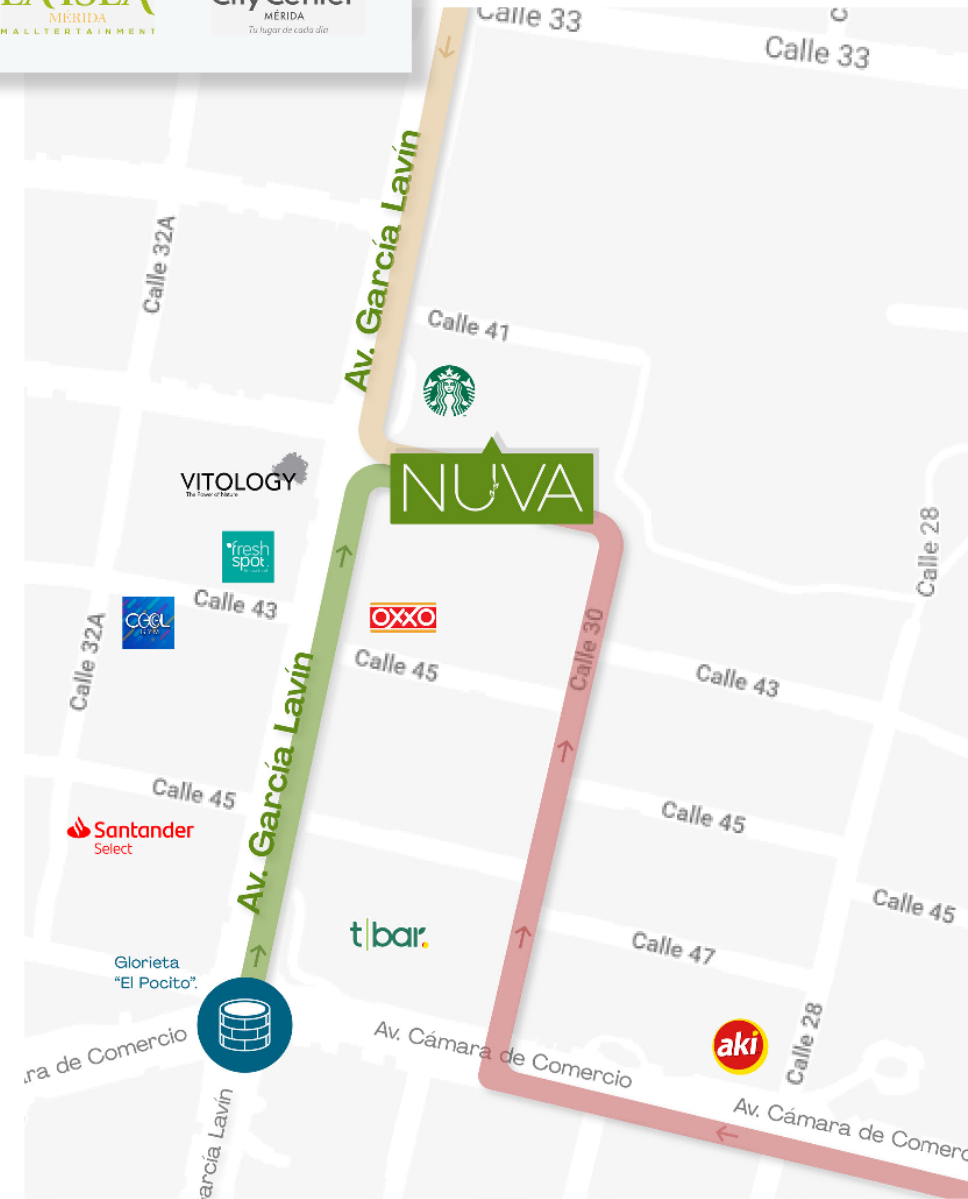

... y rodéate de una ciudad con vida.

Te encontrarás a tan solo minutos de:

- Centros comerciales
- Cines
- Escuelas
- Universidades
- Hospitales
- Restaurantes
- Centros de entretenimiento
- Supermercados

Estos son algunos de los comercios cercanos al complejo:

- Súper Akí
- ATM BBVA Bancomer
- Scotia Bank
- Farmacias Bazar
- Extra
- Pamplona Express Grill
- Santander Select / ATM
- KONSUSHI
- Cava del DuerO
- Oxxo
- Cool Gym
- TOKYO 07
- Vitology
- Farmacia
- Dermocutanea
- PAMPLONA Bar & Grill
- Nectar Food and Wine
- Starbucks

Ubicado a minutos de: